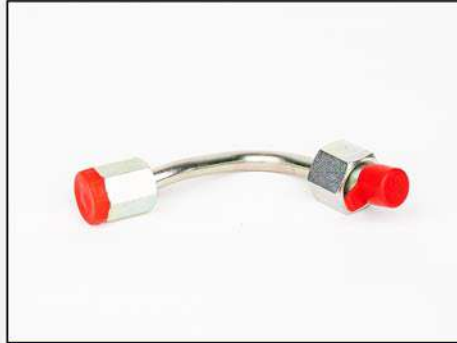

انبوب ربط السكة دلفي

Ürün Kodu : BRU 002

1.3 İNCE DİŞ BORU

1.3 THIN THREAD PIPE

انبوب اسنان رفيعة 1.3

Ürün Kodu : BRU 003

1.3 KALIN DİŞ BORU

1.3 THICK TUBE